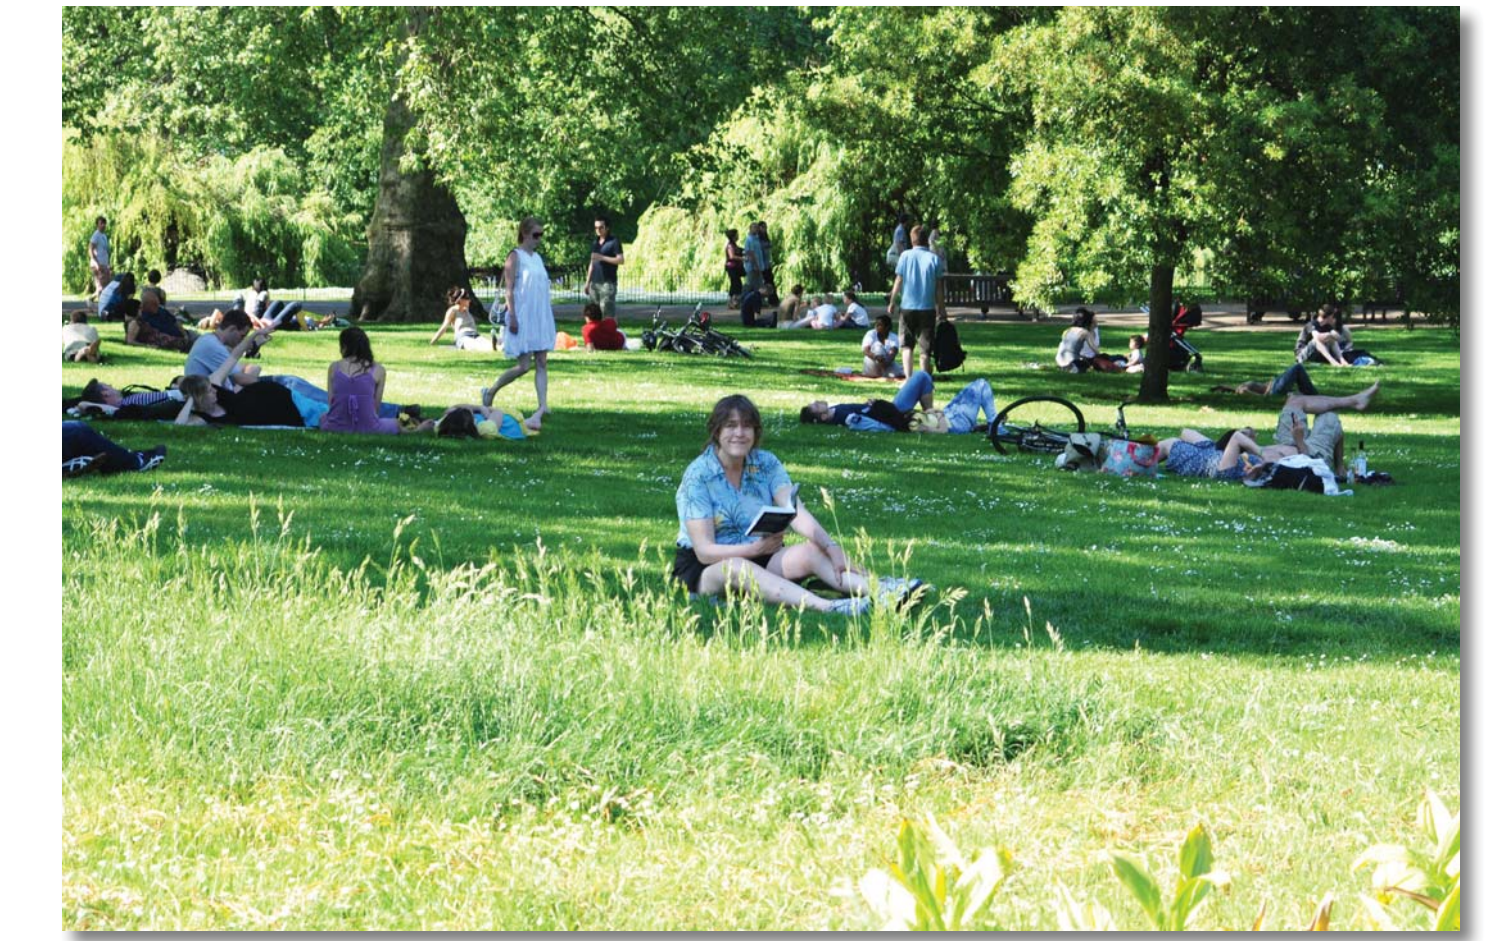

SKATEBOARD PARK / PLANCHODROME

BMX FACILITY / PISTE DE BMX

PARK CONCEPT / CONCEPT DE PARC

GREELY VILLAGE PARK

PARC DU VILLAGE DE GREELY

NOTE: While every effort will be made to provide the features shown on this plan, some revisions may be necessary during detailed design, tendering and construction.
 REMARQUE: Même si l'on s'efforcera de réaliser les éléments indiqués sur ce plan, certaines révisions pourraient s'avérer nécessaires aux étapes de la conception détaillée, de l'appel d'offres et de la construction.

SCALE 1:500
 NOVEMBER 13, 2013